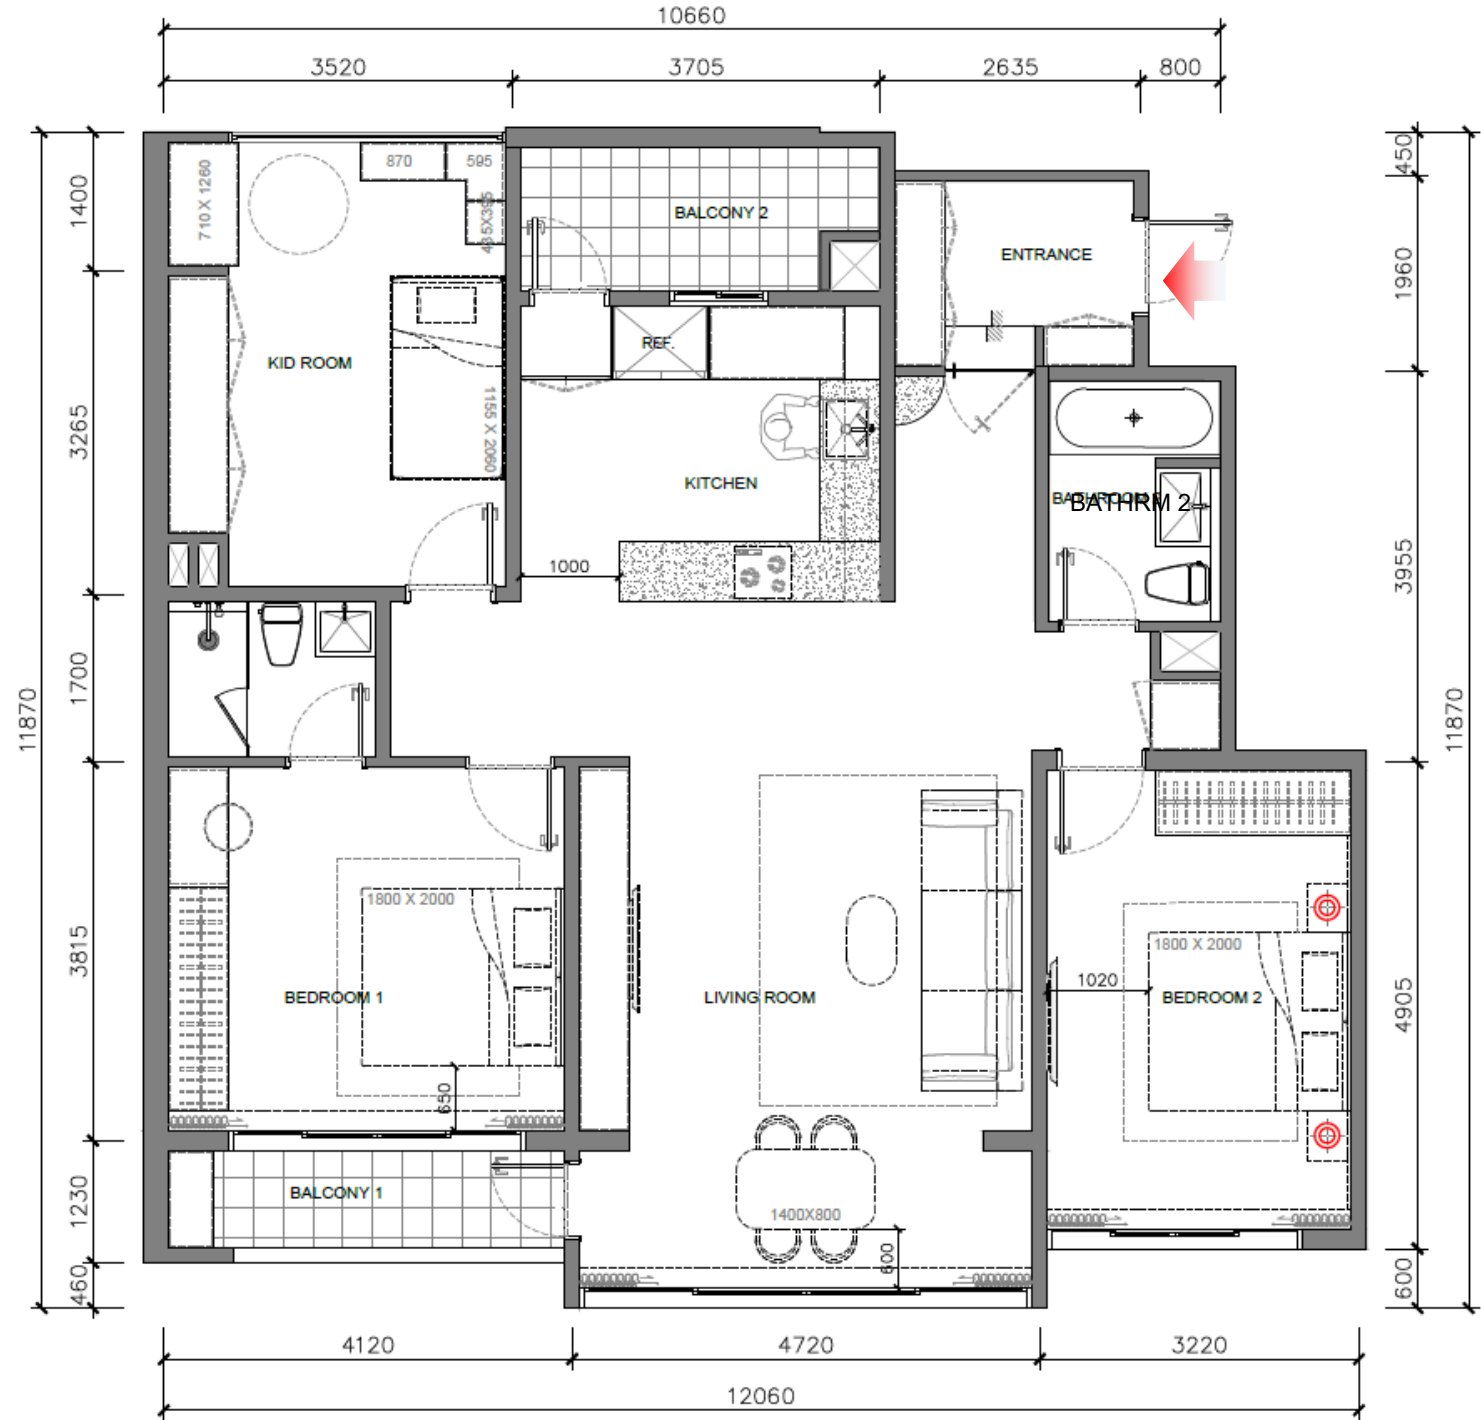

ĐỀ XUẤT THIẾT KẾ NỘI THẤT

PHƯƠNG ÁN 1

Thiết kế được đề xuất bởi Hồ Biển, ngày 15/03/2026

Design Cocept

TỐI GIẢN

X

ẤM ÁP, TỰ NHIÊN

Floor Plan

Layout Proposal

Area	25.04 PY
ENTRANCE	0.8
CORRIDOR	2.78
LIVING ROOM	5.12
KITCHEN	2.3
BEDROOM 1	3.83
BEDROOM 2	1.6
BEDROOM 3	1.8
BALCONY 1	0.92
BALCONY 2	0.97
BALCONY 3	2.01
BALCONY 4	1.24
TOILET 1	1.04
TOILET 2	0.63

Ceiling Plan

Layout Proposal

Lối vào
Phối cảnh

Phòng khách

Phối cảnh

· Hệ tủ kệ tích hợp tường trang trí

Nhà bếp
Phối cảnh

Phòng ngủ chính
Phối cảnh

Nhà vệ sinh chung
Phối cảnh

Phòng của bé

Hình ảnh tham khảo

Bảng vật liệu (Phòng khách/ Bếp)

Đề xuất vật liệu

DIAMANG_PR034-01
Hiệu ứng vừa thật, màu trắng mờ
/Thi công phun (Tường, Trần)

Hansol Iasola_Dove White 13
/Tường trang trí, cửa phòng, đồ nội thất